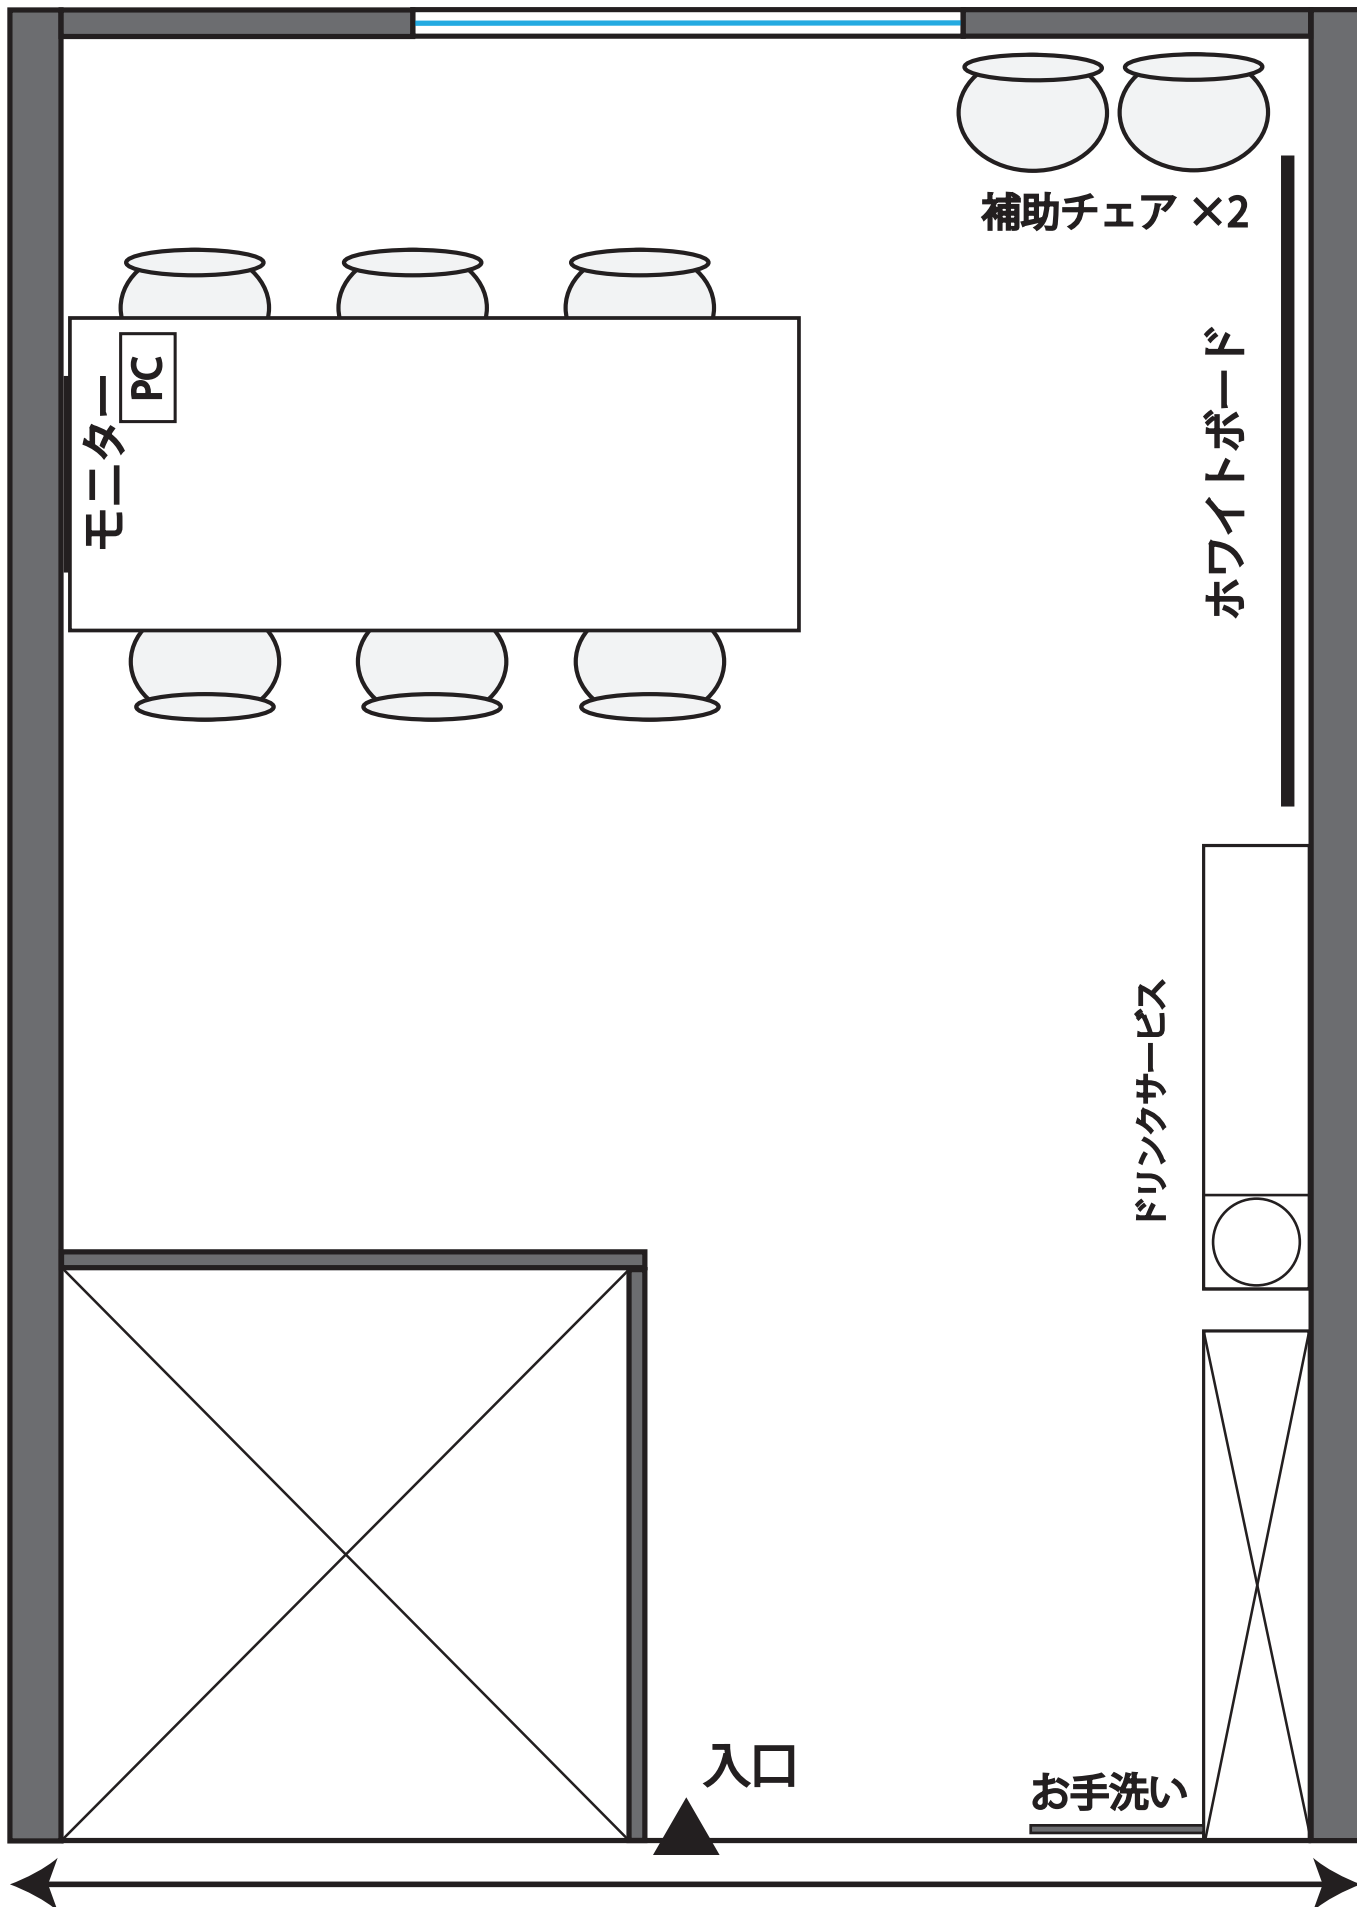

3.9 M

補助チェア ×2

モニター
PC

ホワイトボード

ドリンクサービス

入口

お手洗い

4.3 M

5.7 M